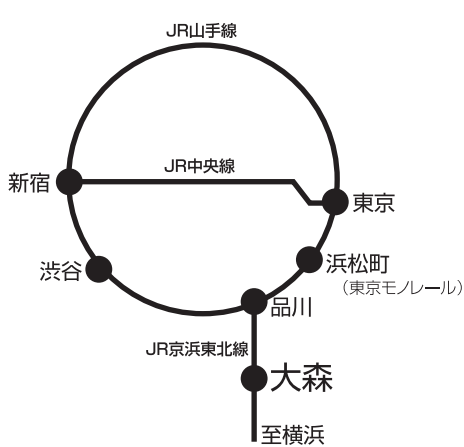

JR大森駅まで電車をご利用の場合（大森駅北口より徒歩2分）

- JR東京駅から 京浜東北線（南行《横浜方面》）で 20分
 - JR浜松町駅から 京浜東北線（南行《横浜方面》）で 13分
 - JR横浜駅から 京浜東北線（北行《東京方面》）で 16分
- 都内近郊から乗り継ぎの場合
- JR品川駅から 京浜東北線（南行《横浜方面》）で 6分

お車をご利用の場合

カドヤビルの向いに駐車場（ペリカンパーク大森）がございます（有料）。ハイルーフ車もご利用できます。

- 第一京浜をご利用の場合 京浜急行大森海岸駅から 3分
- 銀座方面より首都高1号羽田線で勝島ICから 5分
- 横浜方面より首都高1号羽田線で平和島ICから 5分

東京都品川区南大井6丁目24番10号
カドヤビル6F
TEL 03-5471-5218